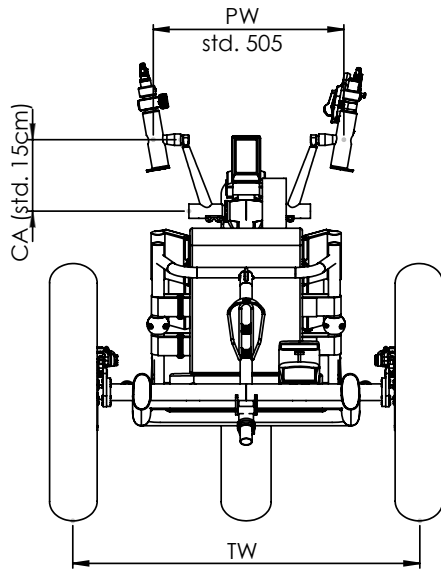

342017501009 8320 £			WO26
342017502009 9129 £			WO27

619000002109			
619000002209			
619000002409			
619000002509			
619000002609			
619000002709			
619000002809			
619000003109			

619000003009 POA			
619000004009			

889010000003 135 £			HB209
889010000015 135 £			HB220
954099400070 552 £			HB240
954000030124 203 £			HB241
750000000009 186 £			HB230
889010000031 70 £			HB227
889010000028 101 £			HB225
954042000000 178 £			HB218
889700000200 66 £			HB231

--	--

		Std. Fatbike	Custom
C-B	Crank to Back	_____ cm	_____ cm
C-RA	Crank to Rear Axle	82cm	_____ cm
BL	Back Length	32 cm	_____ cm
S-L	Seat Length	_____ cm	_____ cm
C-G	Crank Height from Ground	65 cm	_____ cm
SH-r	Seat Height Rear	26 cm	_____ cm
SH-f	Seat Height Front	25 cm	_____ cm
B-F	Back to Footrest	_____ cm	_____ cm
CA	Crank Arm Length	15 cm	_____ cm
SW	Seat Width	40 cm	_____ cm
PW	Pedal Width	50,5 cm	_____ cm
TW	Track Width	73 cm	_____ cm