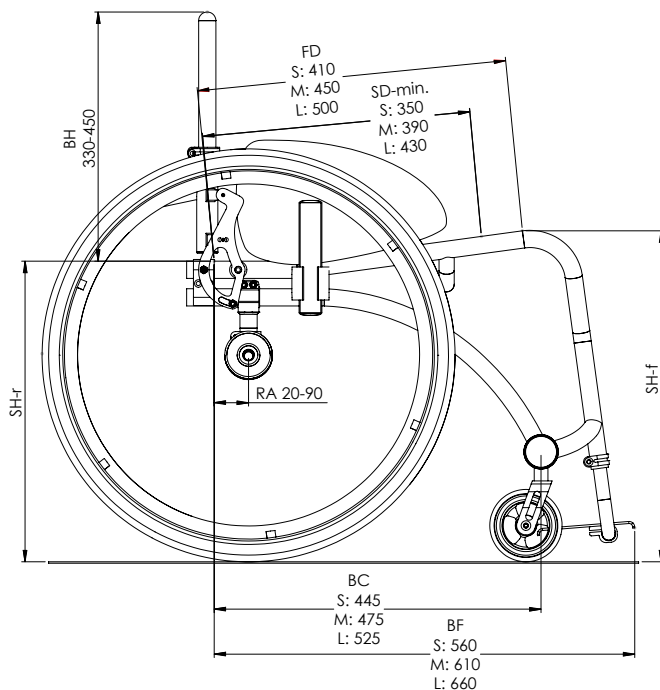

1510??????09 £ 2352		Hawk	WO19
-------------------------------	--	------	------

1510????2109		
1510????2509		
1510????2909		

6190000040??		
619000004004		
619000004005		
619000004006		
619000004007		
619000004008		

	35 cm	37,5 cm	40 cm	42,5 cm	45 cm	47,5 cm	50 cm	
								 
	_____ cm							

Fill in and send to Wolturnus - Ausfüllen und an Wolturnus senden - Løft/d og send til Wolturnus

Subject to technical modifications and printing errors / Technische Änderungen und Druckfehler vorbehalten
Forbehold for tekniske ændringer og trykfejl

© Wolturnus A/S OF HAWK Winter 2022 v2.0

		46 cm	46,5 cm	47 cm	47,5 cm	48 cm	48,5 cm	49 cm	49,5 cm	50 cm	50,5 cm	51 cm	51,5 cm	52 cm
	4"	-	-	-	-	-	-	-	-	-	-	-	-	-
	5"	-	-	-	-	-	-	-	-	-	-	-	-	-
	6"	-	-	-	-	-	-	-	-	-	-	-	-	-
	4"	-	-	-	-	-	-	-	-	-	-	-	-	-
	5"	-	-	-	-	-	-	-	-	-	-	-	-	-
	6"	-	-	-	-	-	-	-	-	-	-	-	-	-
	4"	-	-	-	-	-	-	-	-	-	-	-	-	-
	5"	-	-	-	-	-	-	-	-	-	-	-	-	-
	6"	-	-	-	-	-	-	-	-	-	-	-	-	-